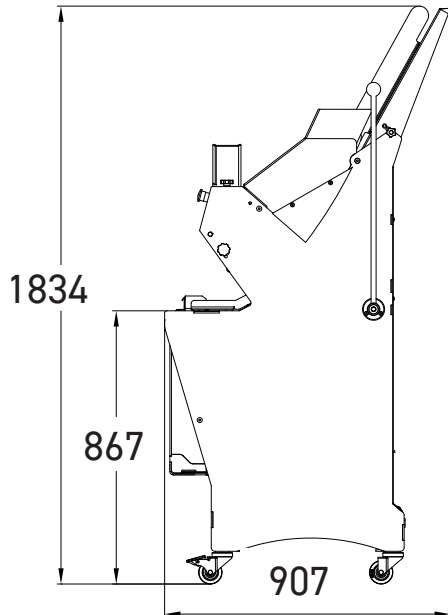

CHUTE

- ✓ Yumuşak beyaz somunları kesmek için tasarlanmıştır
- ✓ Sürekli döngü sayesinde maksimum kesme
- ✓ Minimum alan gereksinimi
- ✓ Ekonomik
- ✓ Ergonomik verimlilik için önden yükleme

Saatte 500 somuna kadar

Yükleme rampası
Yan kılavuzlarla donatılmış, yükleme kapasitesini artırır.

Çıkarılabilir kırıntı toplayıcı Silindir
destekli ön kapağı yatırarak erişilebilir.
18 litre kapasiteli.

Ayarlanabilir ekmek tutucu
Temiz, hassas bir kesim kalitesi sağlamak için ekmek üzerindeki basıncı ayarlar.

Ekmek çıkış kılavuzları

Yan taraftaki kol
Son somunun tamamen güvenli bir şekilde kesilmesini sağlar.

Seçenek

Katlanabilir torba üfleyci
Paketleme süresinden tasarruf sağlar.

ÖZELLİKLER

CHUTE 450

Maks. somun boyutları cm (U x Gx Y)	44 x 16
kW cinsinden motor gücü	0.49
Net ağırlık (kg olarak)	230
Bıçak tipi ve boyutları mm olarak	10 x 0.5 çelik