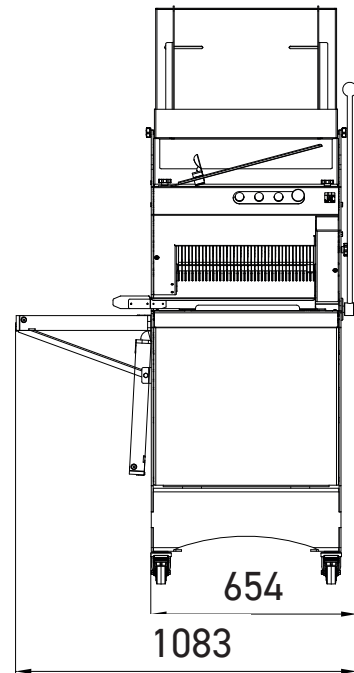

CHUTE

- ✓ Yumuşak beyaz somunları kesmek için tasarlanmıştır
- ✓ Sürekli döngü sayesinde maksimum kesme
- ✓ Minimum alan gereksinimi
- ✓ Ekonomik
- ✓ Ergonomik verimlilik için önden yükleme

Saatte 500 somuna kadar

Yükleme rampası
Yan kılavuzlarla donatılmış, yükleme kapasitesini artırır.

Çıkarılabilir kırıntı toplayıcı Silindir
destekli ön kapağı yatırarak erişilebilir.
18 litre kapasiteli.

Ayarlanabilir ekmek tutucu
Temiz, hassas bir kesim kalitesi sağlamak için ekmek üzerindeki basıncı ayarlar.

Ekmek çıkış kılavuzları

Yan taraftaki kol
Son somunun tamamen güvenli bir şekilde kesilmesini sağlar.

Seçenek

Katlanabilir torba üfleyci
Paketleme süresinden tasarruf sağlar.

ÖZELLİKLER

CHUTE 450

Maks. somun boyutları cm (U x Gx Y)	44 x 16
kW cinsinden motor gücü	0.49
Net ağırlık (kg olarak)	230
Bıçak tipi ve boyutları mm olarak	10 x 0.5 çelik