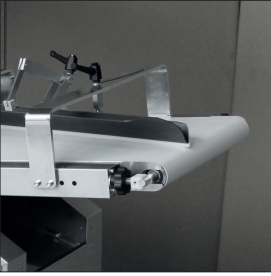

Hacimsel Bölücüler "Kestart"

GD GDS

- ✓ Hazne hacimsel bölücüyü açın
- ✓ Paslanmaz çelik dış yüzey
- ✓ Düzenlilik
- ✓ Güçlü tempo
- ✓ Dahili un dağıtıcısı (GDS'de opsiyonel)
- ✓ Hamur parçalarının ön yuvalanması (sadece GDS'de opsiyonel)

GD

GDS

Saatte 960 ila 2000 adet

Dış besleme kayışı sıyrıcı
Kemer kullanım boyunca temiz tutulur.

GDS
Dahili un dağıtıcısı
Hamur parçalarının bantta yapışmasını engeller.

Yağ dönüşüm sistemi
Yağ tüketimini azaltır. Bir filtre ve düşük seviye uyarısı ile donatılmıştır.

GDS
Hamur parçası yağlama

GDS
Ayarlanabilir ön yuvarlatma karosu farklı ağırlıklardaki hamur parçalarını ön yuvarlama için.

Otomatik ağırlık ayarı

ÖZELLİKLER

	GD	GDS
Saatte parça olarak ayarlanabilir hız	960 - 2000	960 - 2000
Teflon kaplı hazne, kg olarak kapasite	120	120
Programlanabilir sayaç, geri sayım sayacı	•	•
Paslanmaz çelik tambur	•	•
Üç contalı Rilsan piston	•	•
Paslanmaz çelik dış	•	•
mm olarak dışarı besleme bant genişliği	270	500
3 litrelik un dağıtıcısı	•	
Dış besleme kayışı sıyrıcı	•	•
Ayarlanabilir ön yuvarlatma karosu		•
Yağ geri dönüşüm sistemi	•	•
kW cinsinden motor gücü	2.2	2.2
Güç kaynağı	400V üç fazlı	400V üç fazlı
kg cinsinden net ağırlık	525	575