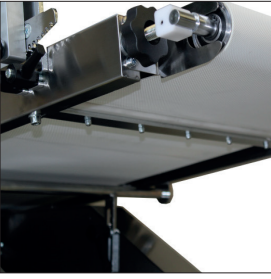

Hacimsel Bölücüler "Kestart"

GD GDS

- ✓ Hazne hacimsel bölücüyü açın
- ✓ Paslanmaz çelik dış yüzey
- ✓ Düzenlilik
- ✓ Güçlü tempo
- ✓ Dahili un dağıtıcısı (GDS'de opsiyonel)
- ✓ Hamur parçalarının ön yuvalanması (sadece GDS'de opsiyonel)

GD

GDS

Saatte 960 ila 2000 adet

Dış besleme kayışı sıyrıcı
Kemer kullanım boyunca temiz tutulur.

GDS
Dahili un dağıtıcısı
Hamur parçalarının bantta yapışmasını engeller.

Yağ dönüşüm sistemi
Yağ tüketimini azaltır. Bir filtre ve düşük seviye uyarısı ile donatılmıştır.

GDS
Hamur parçası yağlama

GDS
Ayarlanabilir ön yuvarlatma karosu farklı ağırlıklardaki hamur parçalarını ön yuvarlama için.

Otomatik ağırlık ayarı

ÖZELLİKLER

	GD	GDS
Saatte parça olarak ayarlanabilir hız	960 - 2000	960 - 2000
Teflon kaplı hazne, kg olarak kapasite	120	120
Programlanabilir sayaç, geri sayım sayacı	•	•
Paslanmaz çelik tambur	•	•
Üç contalı Rilsan piston	•	•
Paslanmaz çelik dış	•	•
mm olarak dışarı besleme bant genişliği	270	500
3 litrelik un dağıtıcısı	•	
Dış besleme kayışı sıyrıcı	•	•
Ayarlanabilir ön yuvarlatma karosu		•
Yağ geri dönüşüm sistemi	•	•
kW cinsinden motor gücü	2.2	2.2
Güç kaynağı	400V üç fazlı	400V üç fazlı
kg cinsinden net ağırlık	525	575

SEÇİMLER

Dış besleme kayışı uzunluğu mm olarak	1060 ya da 1240	1060
---------------------------------------	-----------------	------

SEÇENEKLER

3 litrelik un dağıtıcısı	n/a	•
Hamur parçası yağlama	n/a	•
160 kg kapasiteli Teflon kaplı paslanmaz çelik hazne	•	•
200 kg kapasiteli Teflon kaplı paslanmaz çelik hazne	•	•
Otomatik ağırlık ayarı	•	•
Bağımsız motorlu çıkış bandı (otomatik üretim hattı versiyonu)	•	n/a
Uzaktan kumanda	•	•
Hamur parçası yuvarlanan bant	n/a	•
Hamur parçalarını çıkarma cihazı	•*	•*
Güç kaynağı 230V tek fazlı	•	•
Power supply 230V three phase	•	•