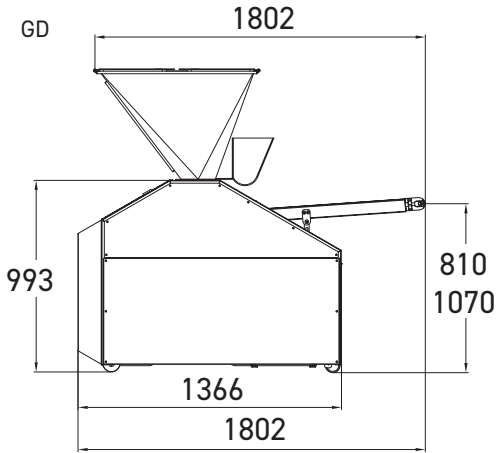

Hacimsel Bölücüler "Kestart"

GD GDS

- ✓ Hazne hacimsel bölücüyü açın
- ✓ Paslanmaz çelik dış yüzey
- ✓ Düzenlilik
- ✓ Güçlü tempo
- ✓ Dahili un dağıtıcısı (GDS'de opsiyonel)
- ✓ Hamur parçalarının ön yuvalanması (sadece GDS'de opsiyonel)

GD

GDS

Saatte 960 ila 2000 adet

Dış besleme kayışı sıyrıcı
Kemer kullanım boyunca temiz tutulur.

GDS
Dahili un dağıtıcısı
Hamur parçalarının bantta yapışmasını engeller.

Yağ dönüşüm sistemi
Yağ tüketimini azaltır. Bir filtre ve düşük seviye uyarısı ile donatılmıştır.

GDS
Hamur parçası yağlama

GDS
Ayarlanabilir ön yuvarlatma karosu farklı ağırlıklardaki hamur parçalarını ön yuvarlama için.

Otomatik ağırlık ayarı

ÖZELLİKLER

	GD	GDS
Saatte parça olarak ayarlanabilir hız	960 - 2000	960 - 2000
Teflon kaplı hazne, kg olarak kapasite	120	120
Programlanabilir sayaç, geri sayım sayacı	•	•
Paslanmaz çelik tambur	•	•
Üç contalı Rilsan piston	•	•
Paslanmaz çelik dış	•	•
mm olarak dışarı besleme bant genişliği	270	500
3 litrelik un dağıtıcısı	•	
Dış besleme kayışı sıyrıcı	•	•
Ayarlanabilir ön yuvarlatma karosu		•
Yağ geri dönüşüm sistemi	•	•
kW cinsinden motor gücü	2.2	2.2
Güç kaynağı	400V üç fazlı	400V üç fazlı
kg cinsinden net ağırlık	525	575

*80 mm ve 100 mm pistonlarda standarttır.

	80 MM PISTON	100 MM PISTON	110 MM PISTON	120 MM PISTON	130 MM PISTON
Gram olarak hamur parçalarının maksimum /dak ağırlığı	30 / 370	50 / 700	70 / 850	90 / 1.000	130 / 1.300