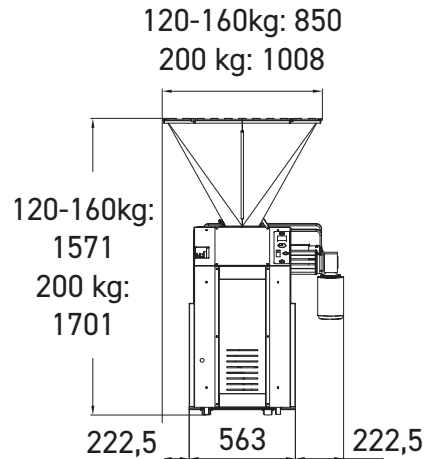

Hacimsel Bölücüler "Kestart"

GD GDS

- ✓ Hazne hacimsel bölücüyü açın
- ✓ Paslanmaz çelik dış yüzey
- ✓ Düzenlilik
- ✓ Güçlü tempo
- ✓ Dahili un dağıtıcısı (GDS'de opsiyonel)
- ✓ Hamur parçalarının ön yuvalanması (sadece GDS'de opsiyonel)

Saatte 960 ila 2000 adet