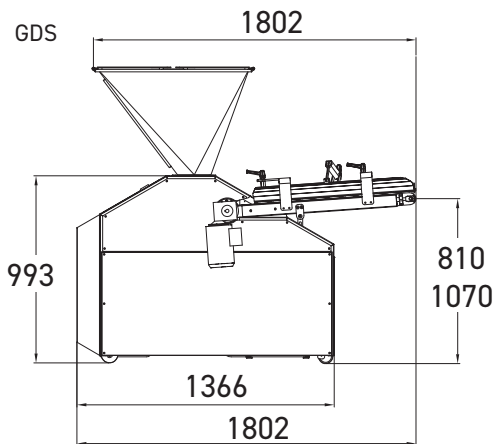

Hacimsel Bölücüler "Kestart"

GD GDS

- ✓ Hazne hacimsel bölücüyü açın
- ✓ Paslanmaz çelik dış yüzey
- ✓ Düzenlilik
- ✓ Güçlü tempo
- ✓ Dahili un dağıtıcısı (GDS'de opsiyonel)
- ✓ Hamur parçalarının ön yuvalanması (sadece GDS'de opsiyonel)

GD

GDS

Saatte 960 ila 2000 adet

Dış besleme kayışı sıyrıcı
Kemer kullanım boyunca temiz tutulur.

GDS
Dahili un dağıtıcısı
Hamur parçalarının bantta yapışmasını engeller.

Yağ dönüşüm sistemi
Yağ tüketimini azaltır. Bir filtre ve düşük seviye uyarısı ile donatılmıştır.

GDS
Hamur parçası yağlama

GDS
Ayarlanabilir ön yuvarlatma karosu farklı ağırlıklardaki hamur parçalarını ön yuvarlama için.

Otomatik ağırlık ayarı

ÖZELLİKLER

	GD	GDS
Saatte parça olarak ayarlanabilir hız	960 - 2000	960 - 2000
Teflon kaplı hazne, kg olarak kapasite	120	120
Programlanabilir sayaç, geri sayım sayacı	•	•
Paslanmaz çelik tambur	•	•
Üç contalı Rilsan piston	•	•
Paslanmaz çelik dış	•	•
mm olarak dışarı besleme bant genişliği	270	500
3 litrelik un dağıtıcısı	•	
Dış besleme kayışı sıyrıcı	•	•
Ayarlanabilir ön yuvarlatma karosu		•
Yağ geri dönüşüm sistemi	•	•
kW cinsinden motor gücü	2.2	2.2
Güç kaynağı	400V üç fazlı	400V üç fazlı
kg cinsinden net ağırlık	525	575

*80 mm ve 100 mm pistonlarda standarttır.

	80 MM PISTON	100 MM PISTON	110 MM PISTON	120 MM PISTON	130 MM PISTON
Gram olarak hamur parçalarının maksimum /dak ağırlığı	30 / 370	50 / 700	70 / 850	90 / 1.000	130 / 1.300