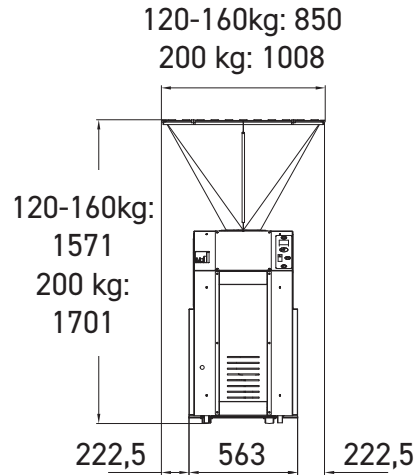

Hacimsel Bölücüler "Kestart"

GD GDS

- ✓ Hazne hacimsel bölücüyü açın
- ✓ Paslanmaz çelik dış yüzey
- ✓ Düzenlilik
- ✓ Güçlü tempo
- ✓ Dahili un dağıtıcısı (GDS'de opsiyonel)
- ✓ Hamur parçalarının ön yuvalanması (sadece GDS'de opsiyonel)

Saatte 960 ila 2000 adet