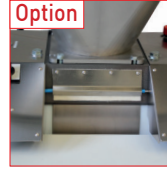

GD

GDS

Saatte 960 ila 2000 adet

Dış besleme kayışı sıyrıcı
Kemer kullanım boyunca temiz tutulur.

GDS
Dahili un dağıtıcısı
Hamur parçalarının bantta yapışmasını engeller.

Yağ dönüşüm sistemi
Yağ tüketimini azaltır. Bir filtre ve düşük seviye uyarısı ile donatılmıştır.

GDS
Hamur parçası yağlama

GDS
Ayarlanabilir ön yuvarlatma karosu farklı ağırlıklardaki hamur parçalarını ön yuvarlama için.

Otomatik ağırlık ayarı

ÖZELLİKLER

	GD	GDS
Saatte parça olarak ayarlanabilir hız	960 - 2000	960 - 2000
Teflon kaplı hazne, kg olarak kapasite	120	120
Programlanabilir sayaç, geri sayım sayacı	•	•
Paslanmaz çelik tambur	•	•
Üç contalı Rilsan piston	•	•
Paslanmaz çelik dış	•	•
mm olarak dışarı besleme bant genişliği	270	500
3 litrelik un dağıtıcısı	•	
Dış besleme kayışı sıyrıcı	•	•
Ayarlanabilir ön yuvarlatma karosu		•
Yağ geri dönüşüm sistemi	•	•
kW cinsinden motor gücü	2.2	2.2
Güç kaynağı	400V üç fazlı	400V üç fazlı
kg cinsinden net ağırlık	525	575